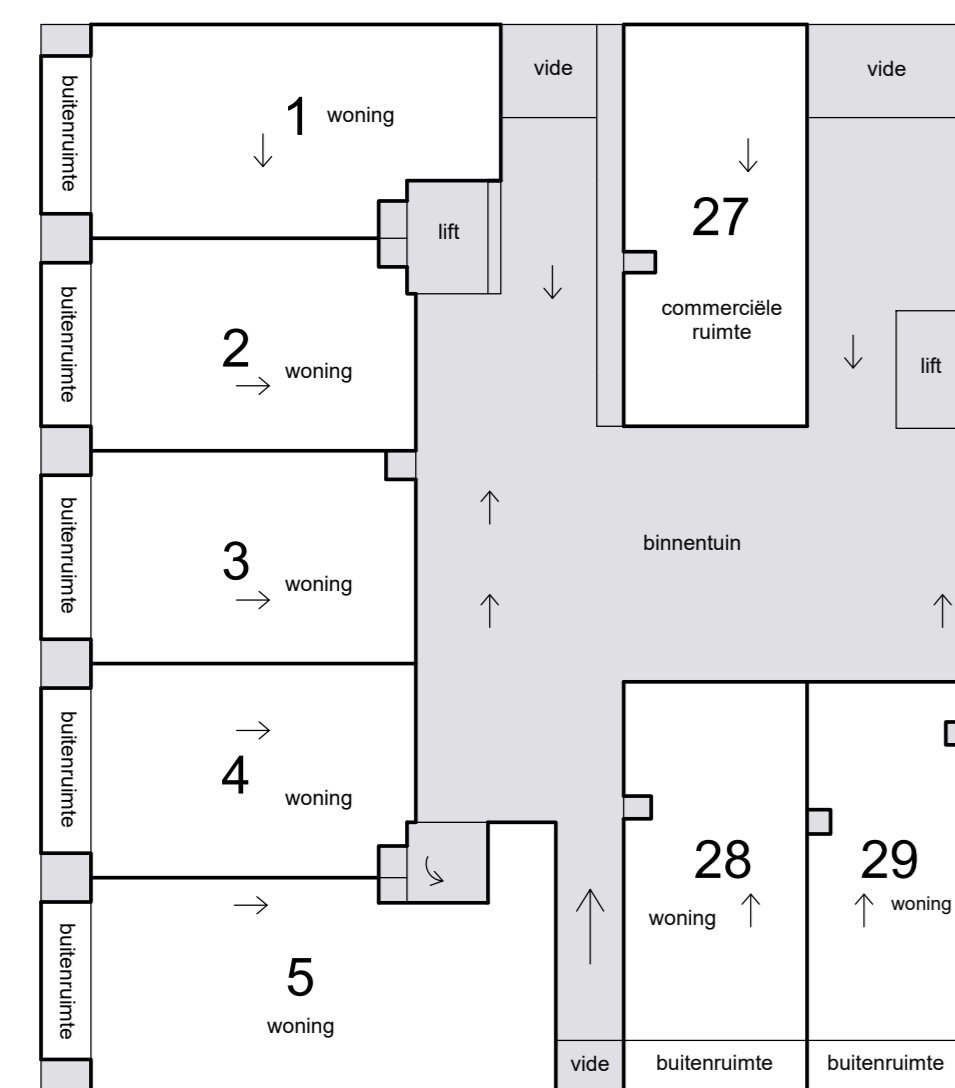

1e etage

4e etage

begane grond

3e etage

dak

kelder

2e etage

5e etage

Schaal 1 : 200  
 = Gemeenschappelijk

Situatie 1 : 1000 Amsterdam N 4780 en 4781