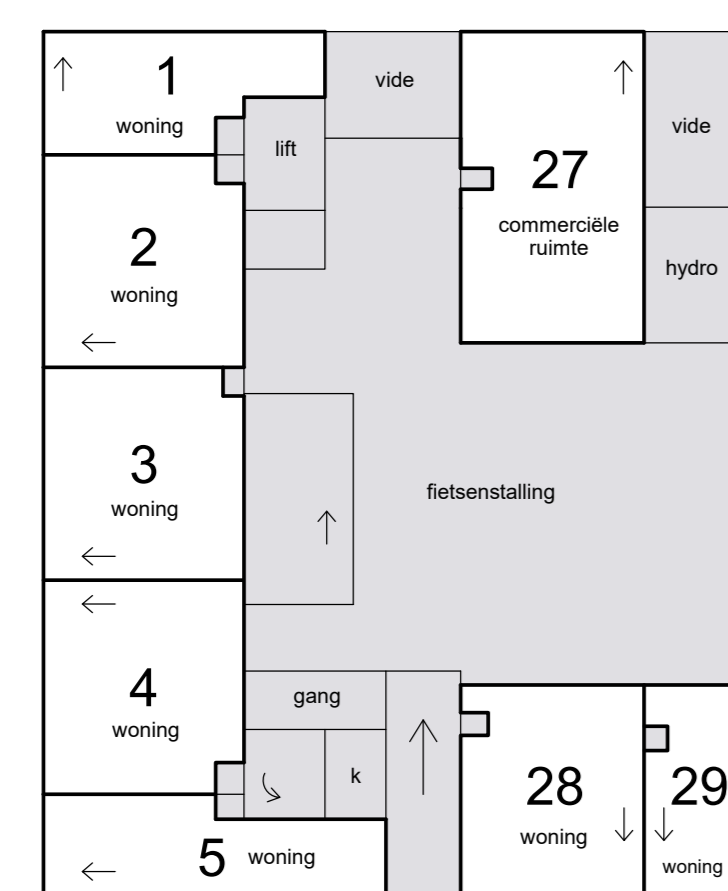

1e etage

4e etage

begane grond

3e etage

dak

kelder

2e etage

5e etage

Schaal 1 : 200  
 = Gemeenschappelijk

Situatie 1 : 1000 Amsterdam N 4780 en 4781