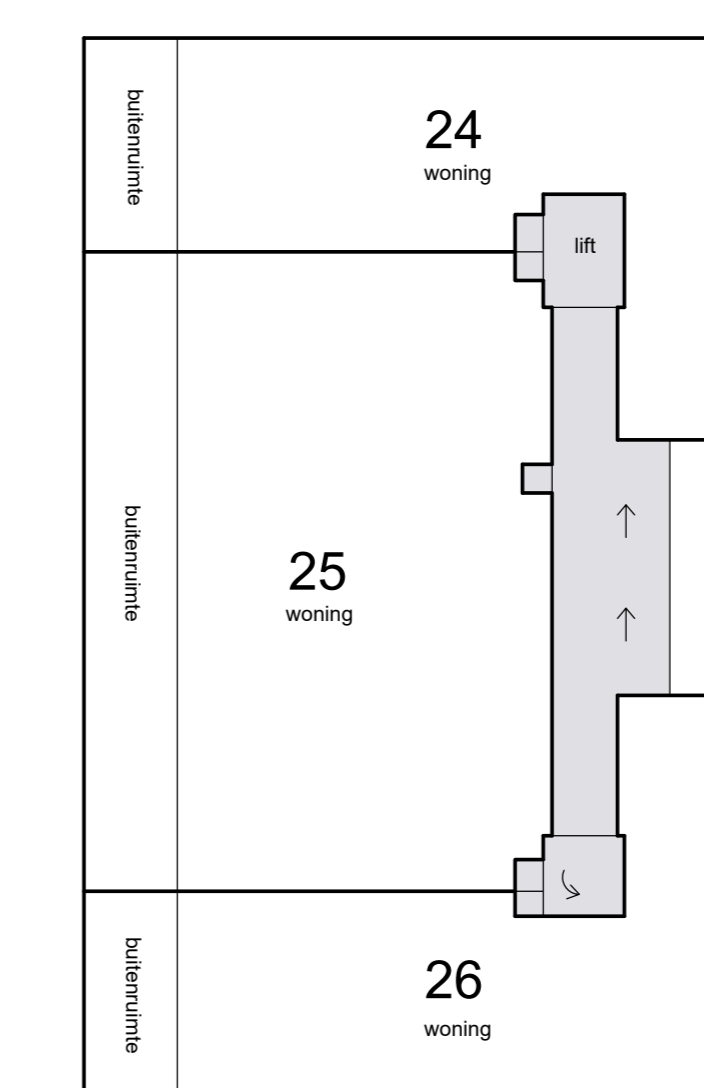

1e etage

4e etage

begane grond

3e etage

dak

kelder

2e etage

5e etage

Schaal 1 : 200  
 = Gemeenschappelijk

Situatie 1 : 1000 Amsterdam N 4780 en 4781