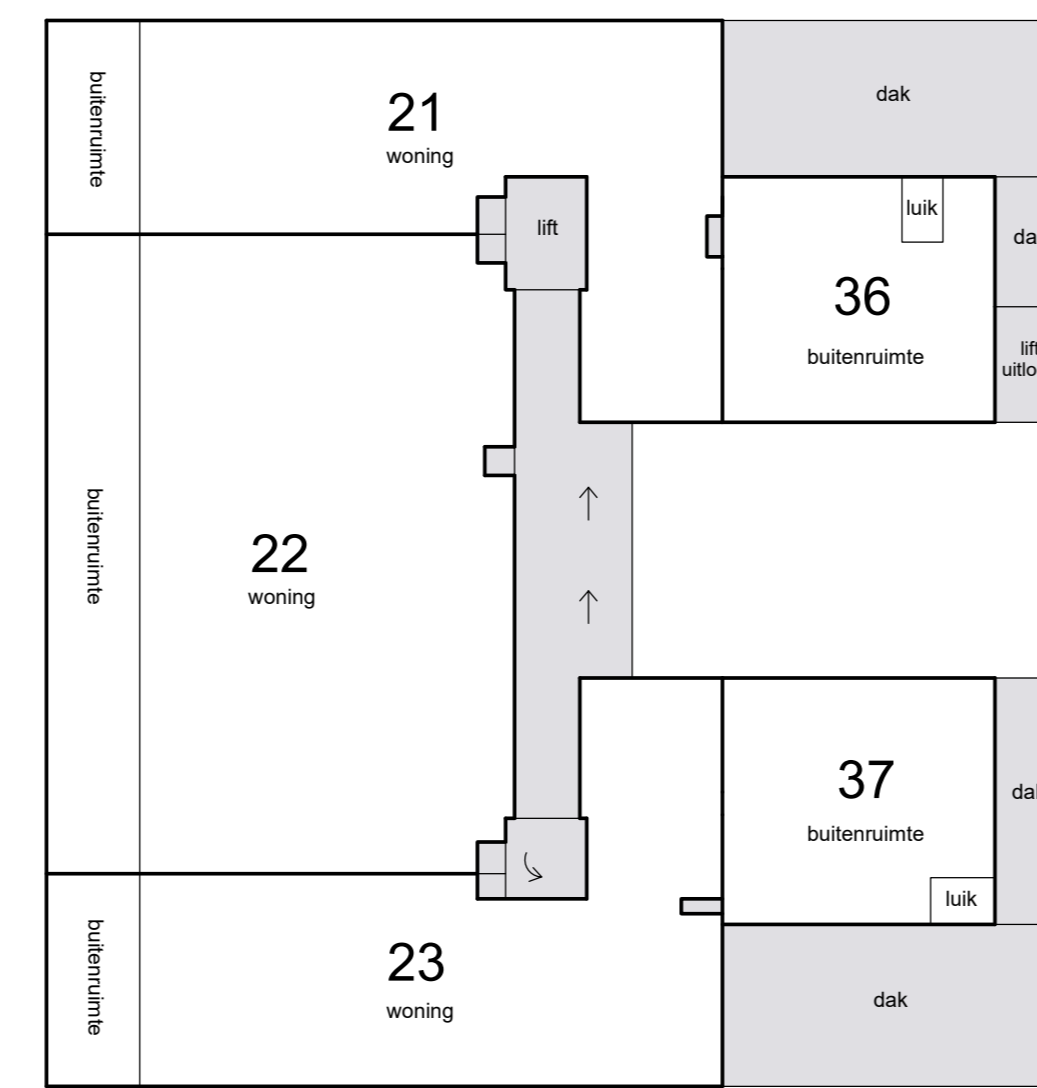

1e etage

4e etage

begane grond

3e etage

dak

kelder

2e etage

5e etage

Schaal 1 : 200  
 = Gemeenschappelijk

Situatie 1 : 1000 Amsterdam N 4780 en 4781