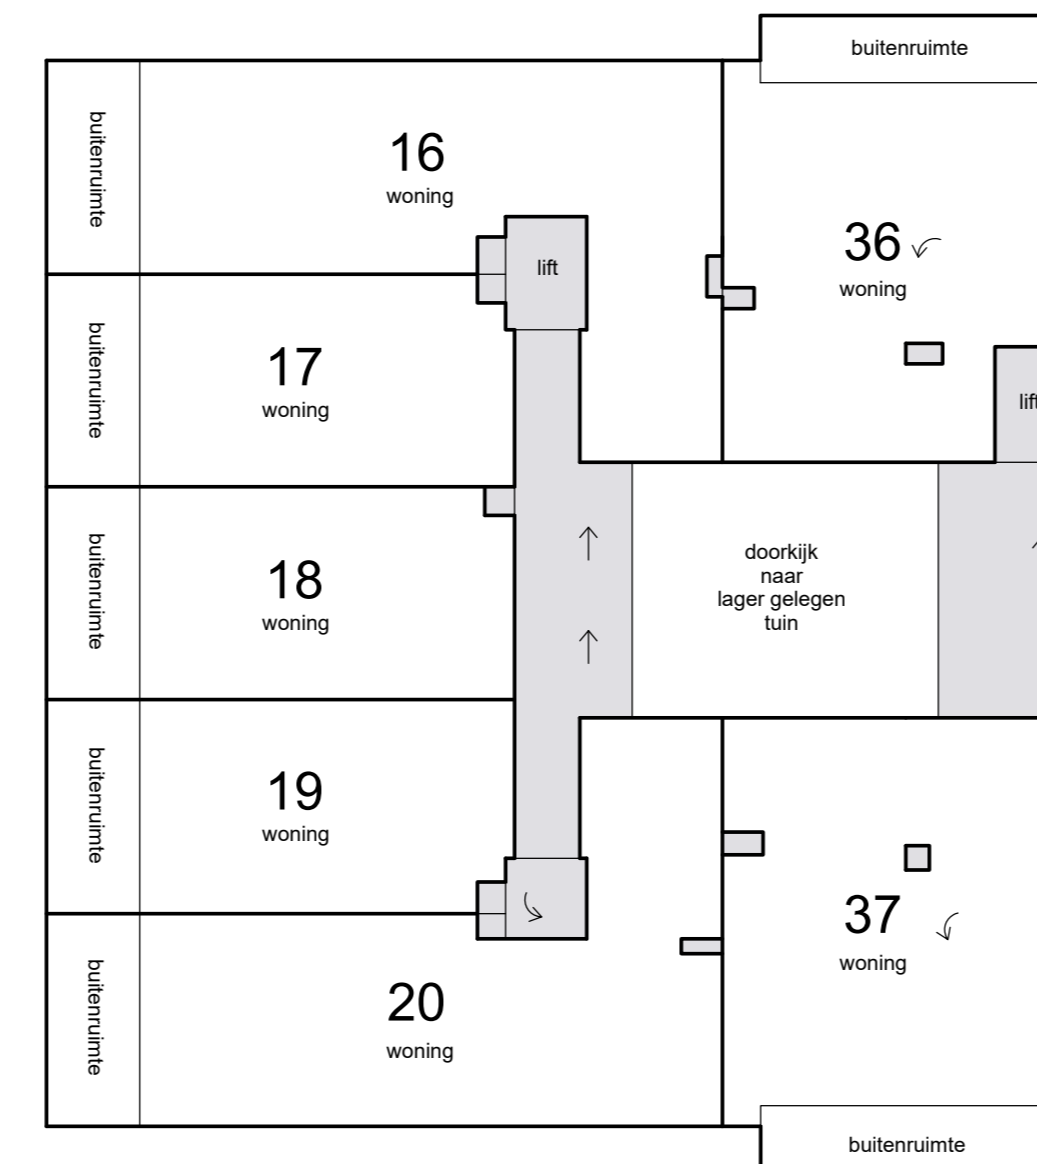

1e etage

4e etage

begane grond

3e etage

dak

kelder

2e etage

5e etage

Schaal 1 : 200  
 = Gemeenschappelijk

Situatie 1 : 1000 Amsterdam N 4780 en 4781