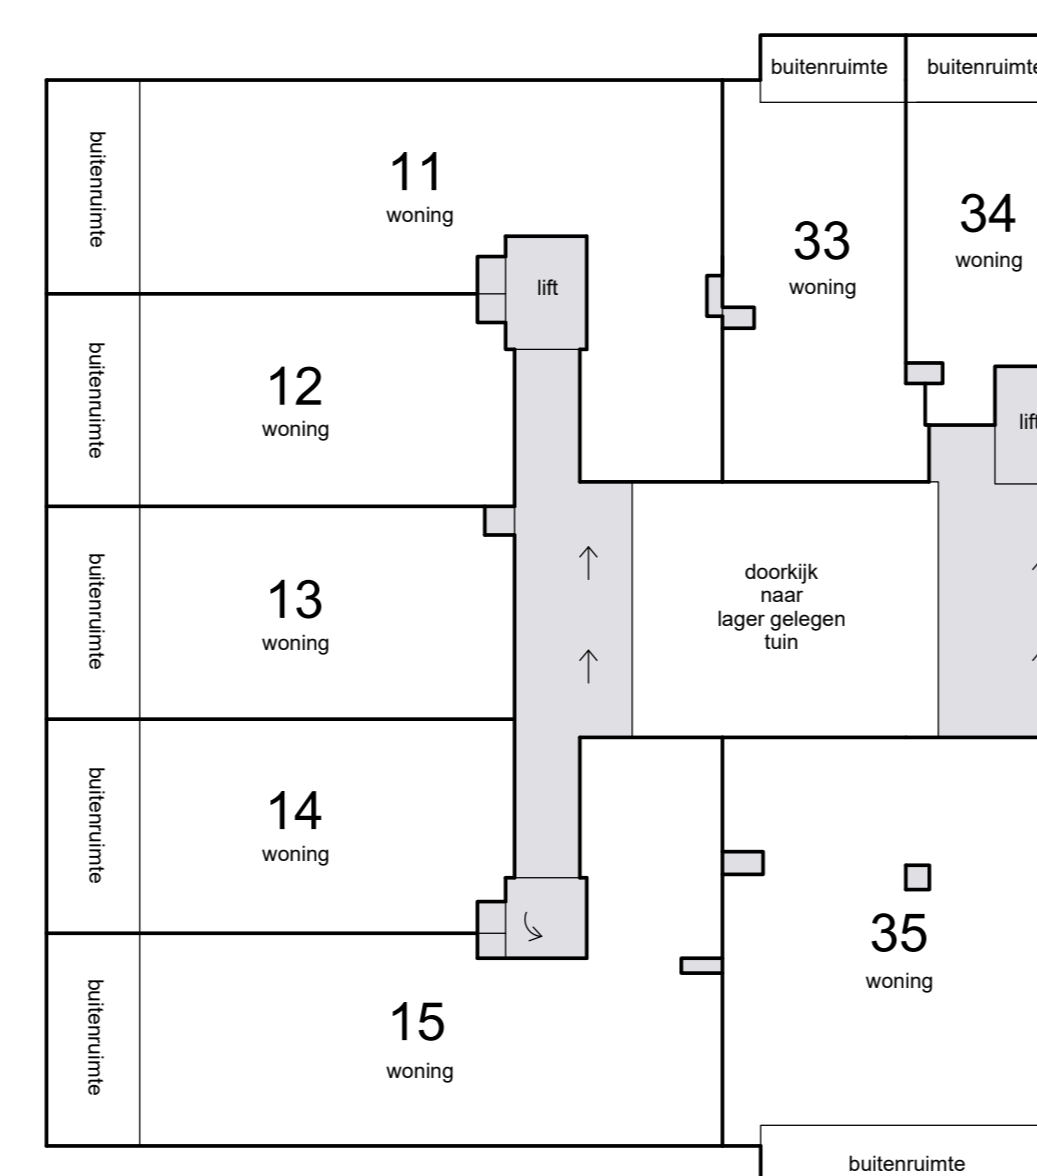

1e etage

4e etage

begane grond

3e etage

dak

kelder

2e etage

5e etage

Schaal 1 : 200  
 = Gemeenschappelijk

Situatie 1 : 1000 Amsterdam N 4780 en 4781